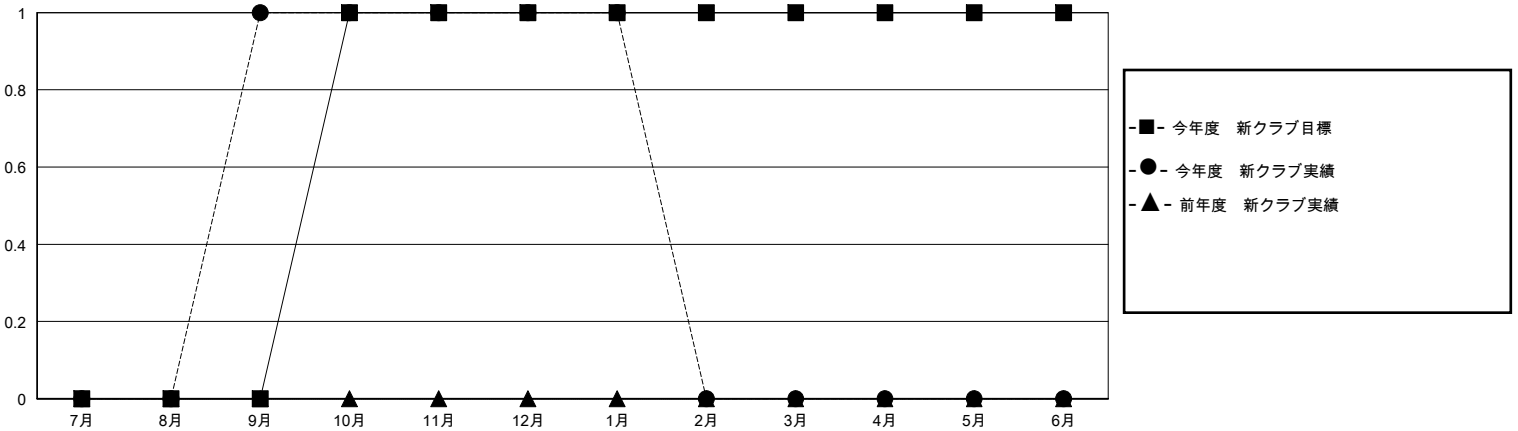

MONTHLY MEMBERSHIP PROGRESS REPORT

District 335 C

Results as of: 1/31/2024

GMT:

地域 JAPAN

GMT会則地域

クラブ			
結果 : 2023-2024			
四半期	新クラブ目標	新クラブ	解散クラブ
7月/8月/9月	0	1	0
10月/11月/12月	1	0	0
1月/2月/3月	0	0	0
4月/5月/6月	0	0	0

名			
結果 : 2023-2024			
四半期	会員純増目標	会員増強実績	退会者(転籍を含む)実際
7月/8月/9月	0	170	74
10月/11月/12月	300	68	65
1月/2月/3月	0	23	11
4月/5月/6月	0	0	0

新クラブ目標及び実績累計

会員目標及び実績累計

解散クラブ: 0

72 CLUBS OF 101 一名以上の新会員を登録

男女別

男性 2,982 (82.28%)
女性 641 (17.69%)