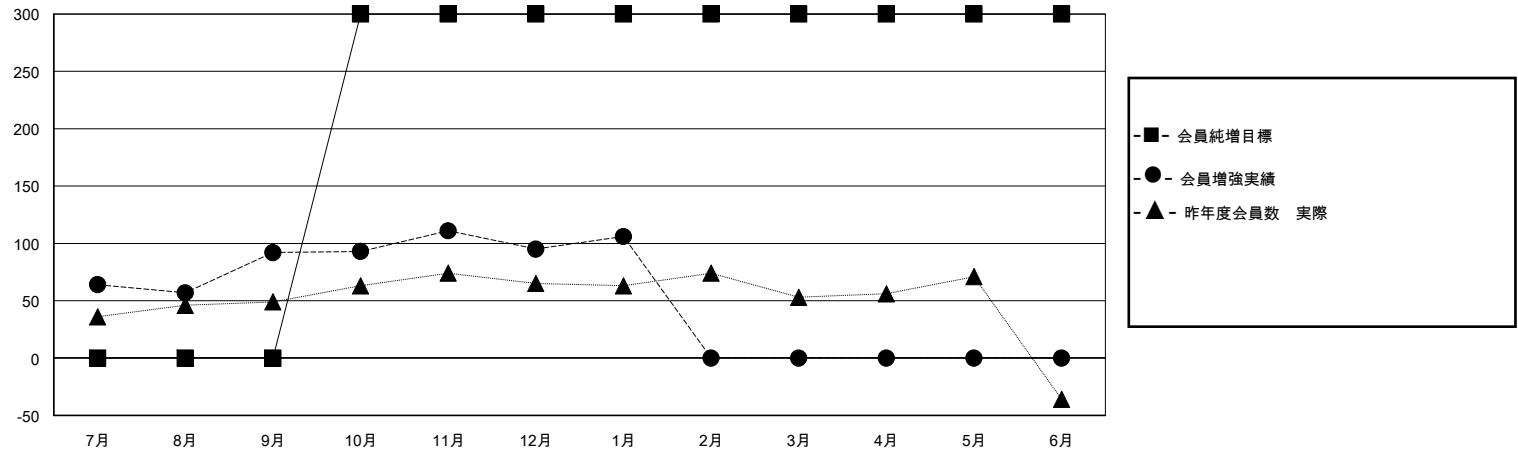

MONTHLY MEMBERSHIP PROGRESS REPORT

District 335 C

Results as of: 1/31/2024

GMT:

地域 JAPAN

GMT会則地域

クラブ			
結果 : 2023-2024			
四半期	新クラブ目標	新クラブ	解散クラブ
7月/8月/9月	0	1	0
10月/11月/12月	1	0	0
1月/2月/3月	0	0	0
4月/5月/6月	0	0	0

名			
結果 : 2023-2024			
四半期	会員純増目標	会員増強実績	退会者(転籍を含む)実際
7月/8月/9月	0	170	74
10月/11月/12月	300	68	65
1月/2月/3月	0	23	11
4月/5月/6月	0	0	0

新クラブ目標及び実績累計

会員目標及び実績累計

解散クラブ: 0

72 CLUBS OF 101 一名以上の新会員を登録

男女別

男性 2,982 (82.28%)
女性 641 (17.69%)